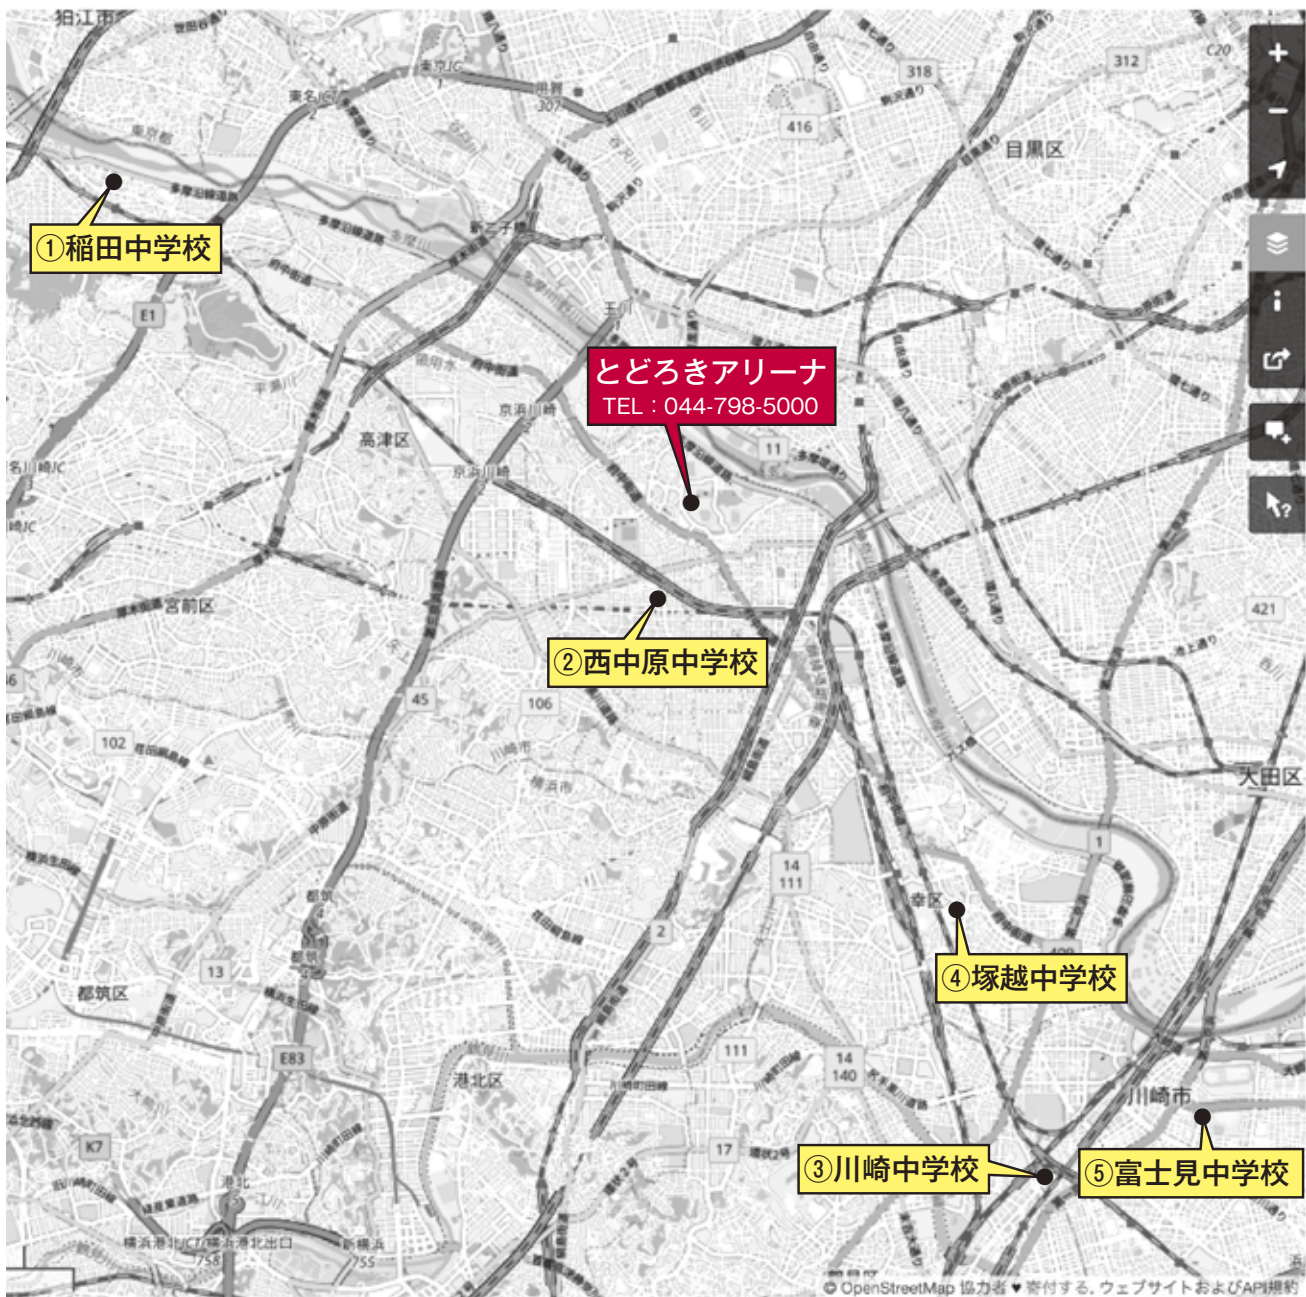

練習会場一覧

①川崎市立稲田中学校

住 所：川崎市多摩区宿河原 4-1-1
最寄り駅：JR 南武線 宿河原駅
TEL：044-911-4224

②川崎市立西中原中学校

住 所：川崎市中原区下小田中 2-17-1
最寄り駅：JR 南武線 武蔵中原駅
TEL：044-777-2239

③川崎市立川崎中学校

住 所：川崎市川崎区下並木 50
最寄り駅：京浜急行線 八丁畷駅
TEL：044-222-7186

④川崎市立塚越中学校

住 所：川崎市幸区塚越 1-60
最寄り駅：JR 南武線 鹿島田駅
TEL：044-511-0457

⑤川崎市立富士見中学校

住 所：川崎市川崎区富士見 2-1-2
最寄り駅：京浜急行線 京急川崎駅 または JR 川崎駅
TEL：044-233-2981