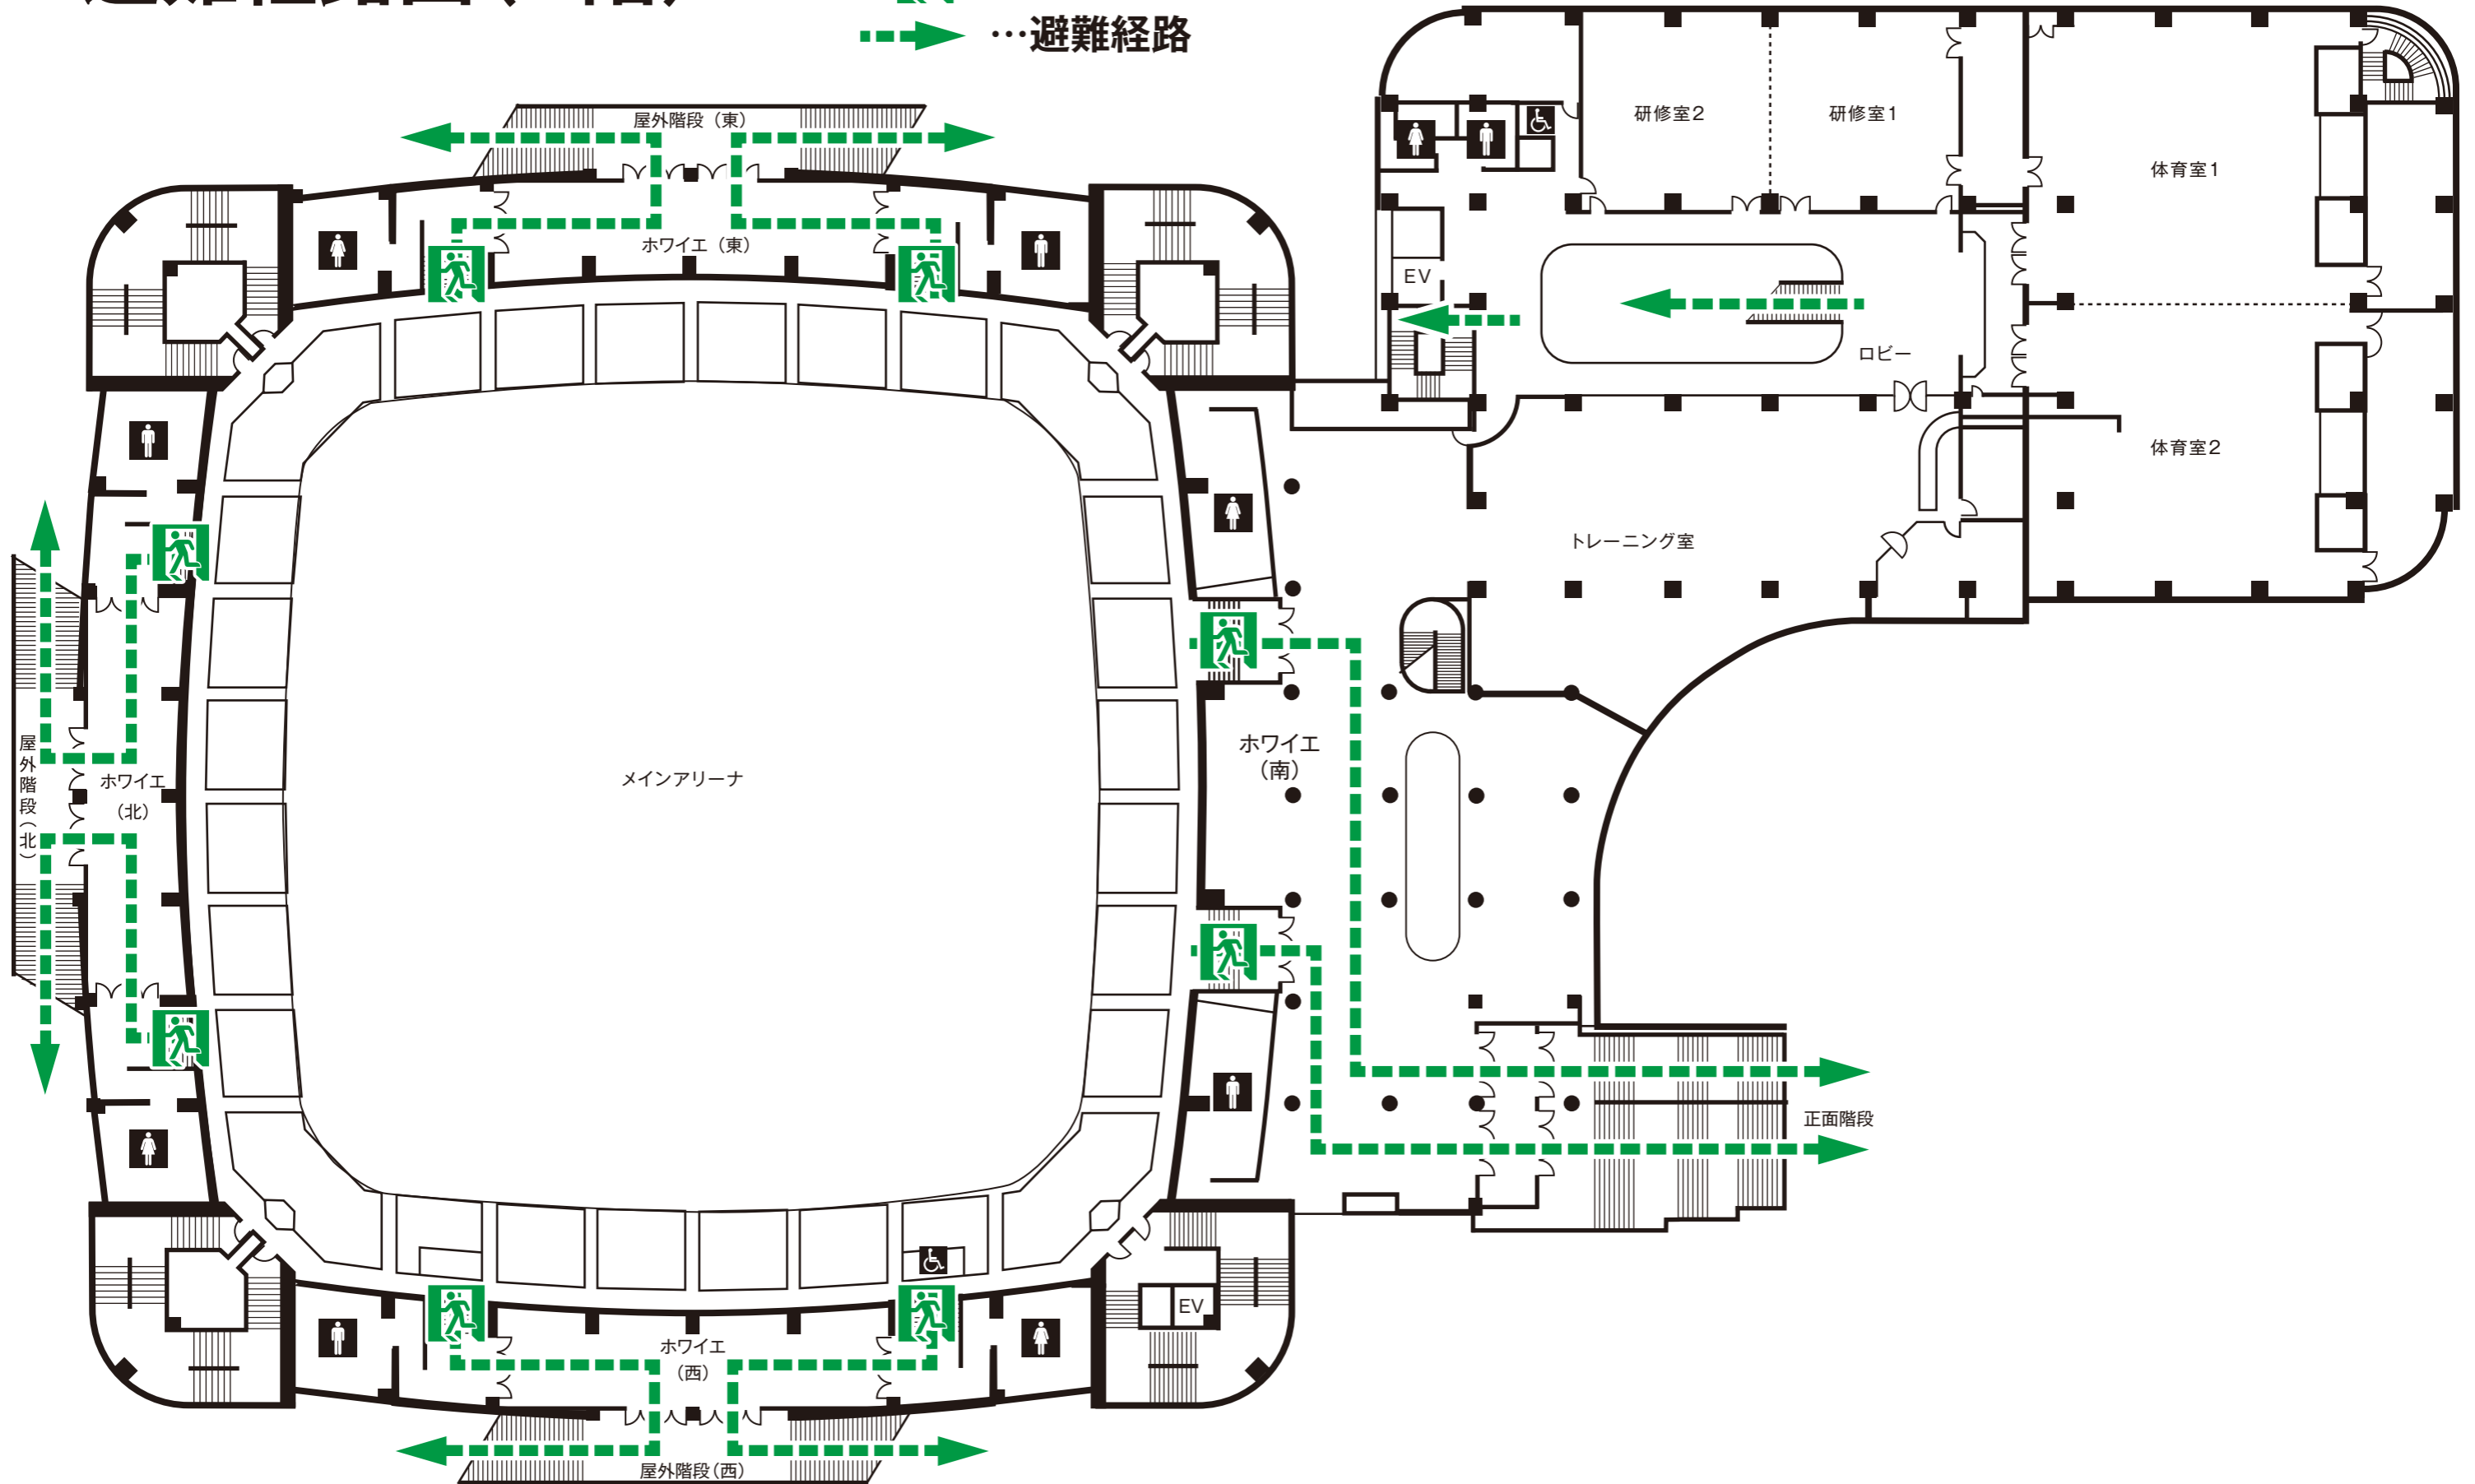

# 避難経路図(2階)

-  …誘導員立ち位置
-  …避難経路

非常の場合は扉のレバーを押してカギを開けてください