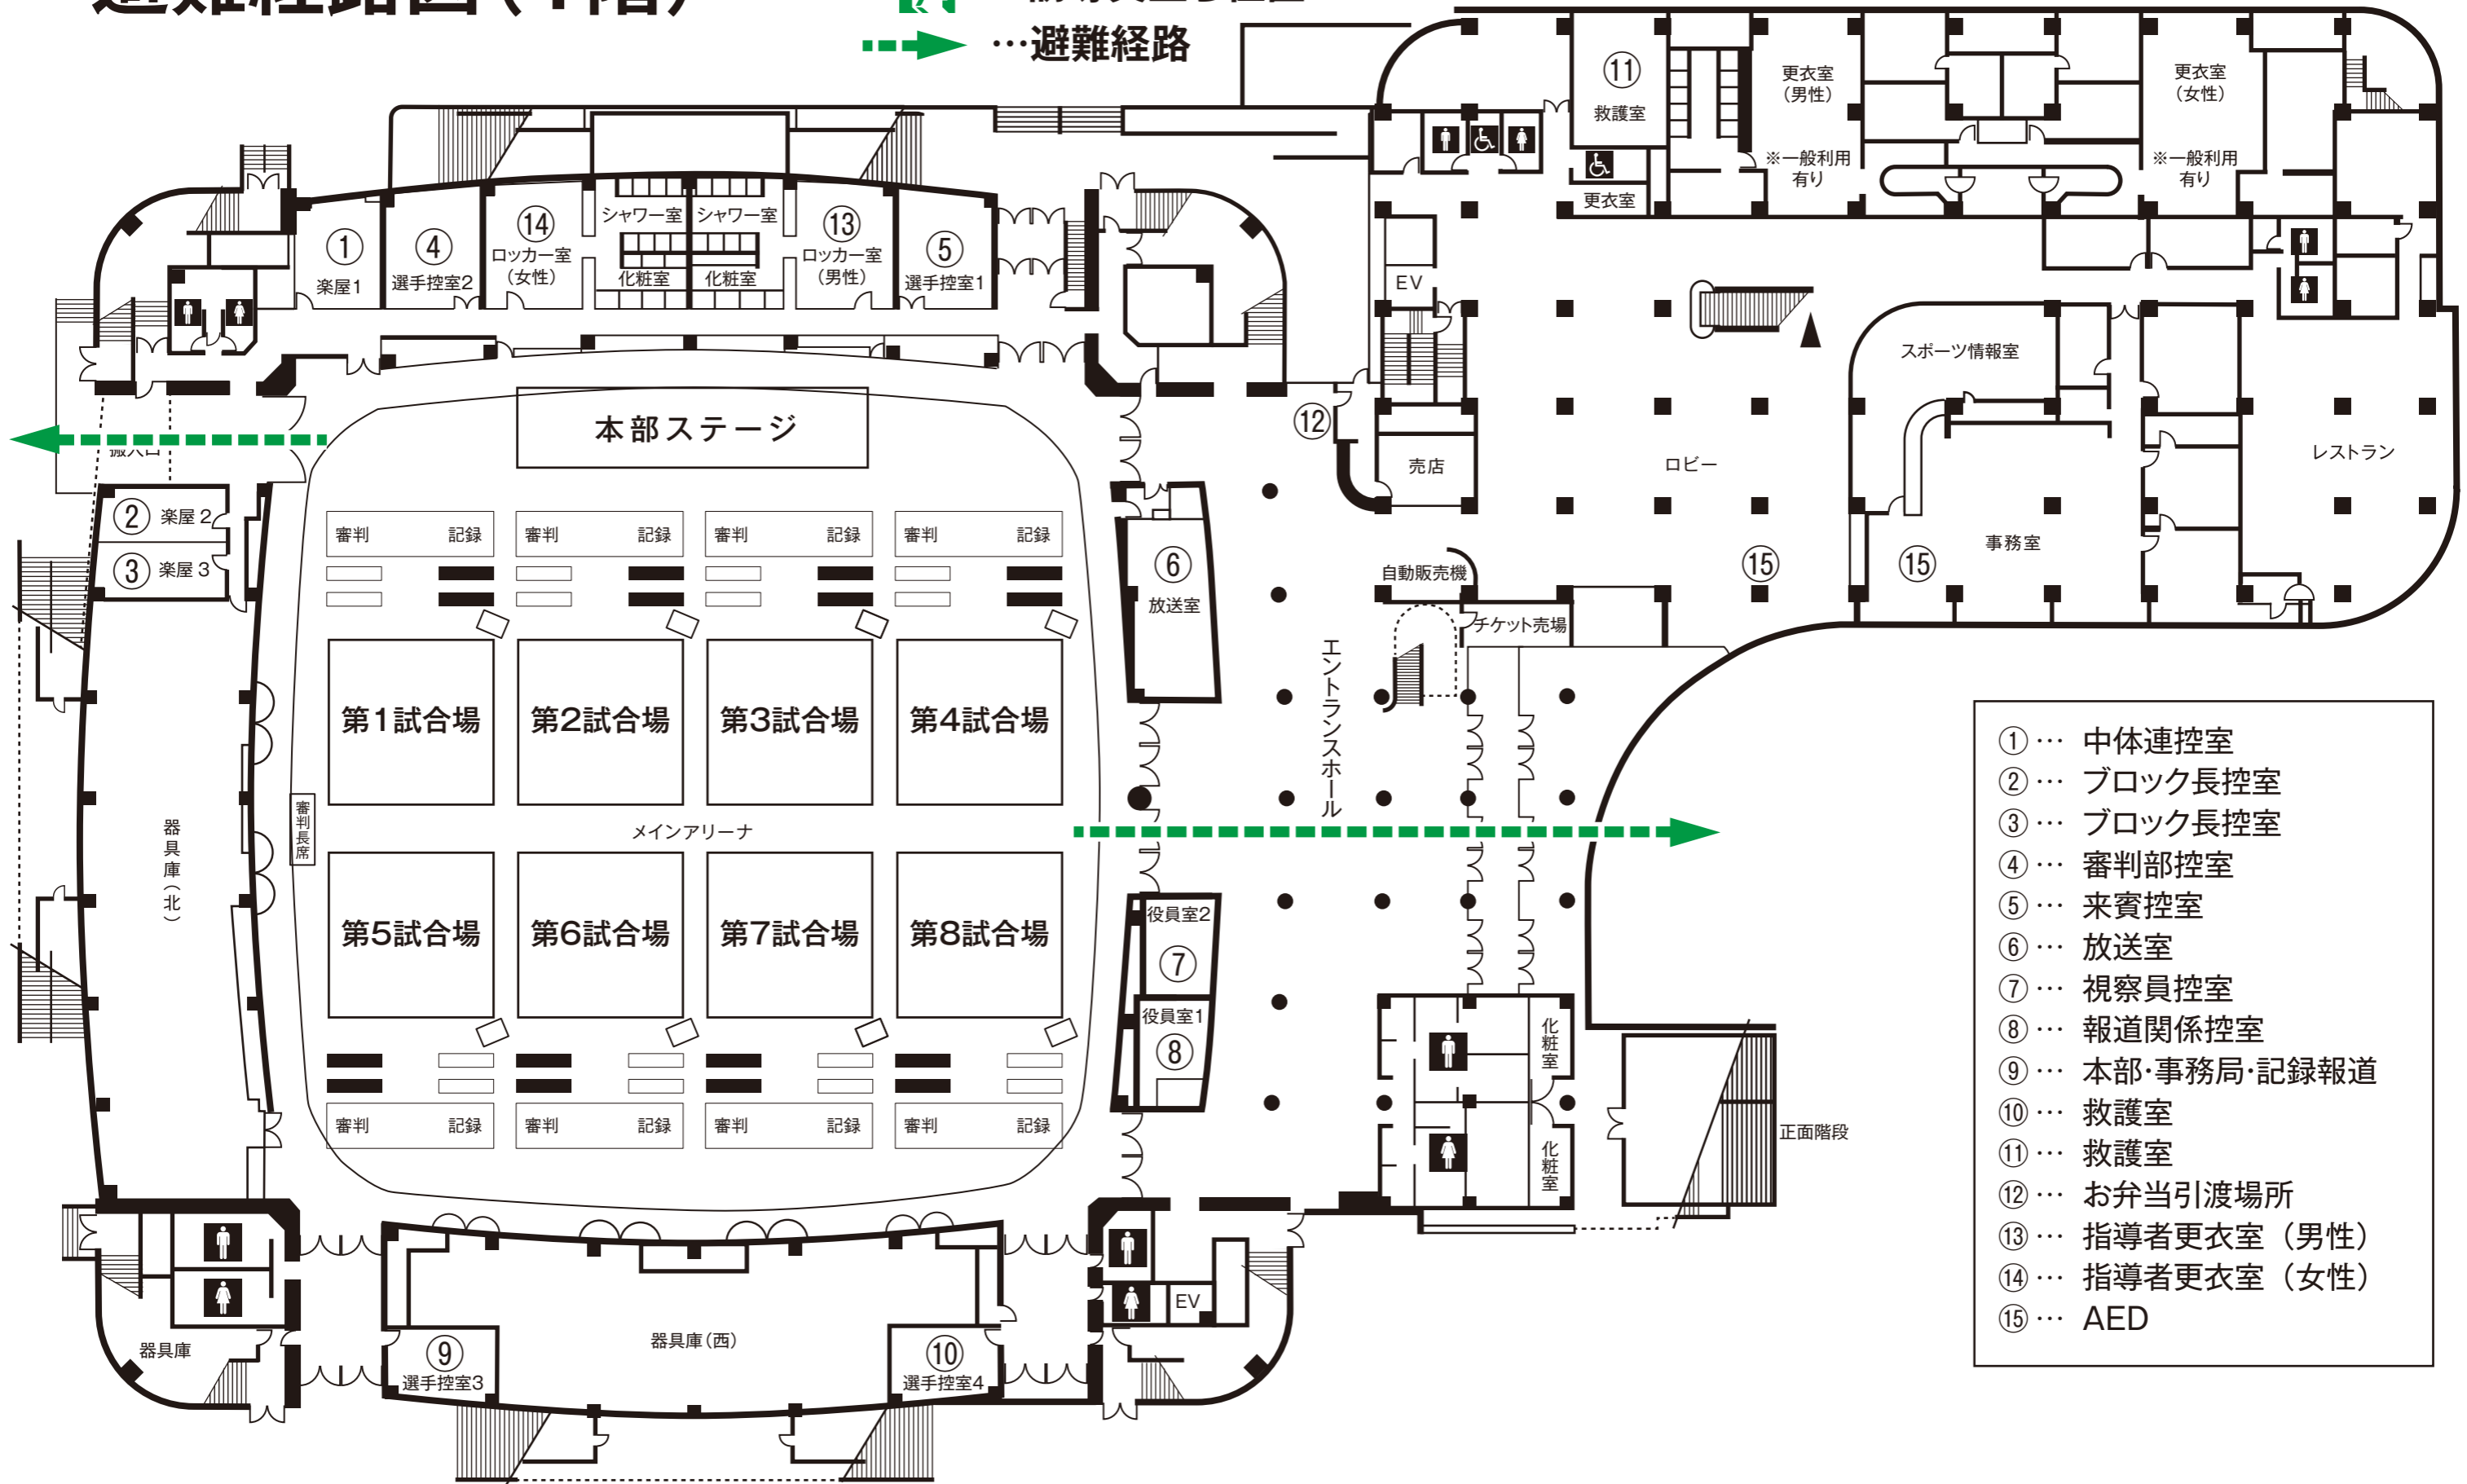

避難経路図(1階)

 …誘導員立ち位置
 …避難経路

- ① … 中体連控室
- ② … ブロック長控室
- ③ … ブロック長控室
- ④ … 審判部控室
- ⑤ … 来賓控室
- ⑥ … 放送室
- ⑦ … 視察員控室
- ⑧ … 報道関係控室
- ⑨ … 本部・事務局・記録報道
- ⑩ … 救護室
- ⑪ … 救護室
- ⑫ … お弁当引渡場所
- ⑬ … 指導者更衣室(男性)
- ⑭ … 指導者更衣室(女性)
- ⑮ … AED